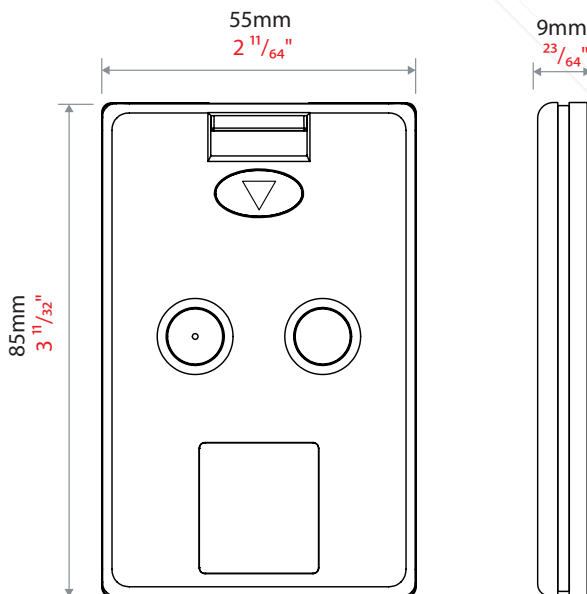

Hardware eigenschappen

Materiaal	Kunststof
-----------	-----------

Elektrisch

Frequentie	125kHz
Draadloze frequentie	2.4GHz

Afmetingen

Bedrijfstemperatuur	0°C - +55°C
Waterdichtheid	Nee

Afmetingen

De uitdrukking 'Handsfree toegangscontrole' betekent dat de actieve kaart waarmee een gebruiker wordt geïdentificeerd kan worden gelezen terwijl de kaart zich achter een autoruit bevindt. De handsfree kaart hoeft niet voor de lezer te worden gehouden, maar wordt vanaf een afstand gelezen. Dit is handig voor toegang tot slagbomen, poorten en speedgates.

In combinatie met een handsfree interface of lange afstand lezer kan het bereik van de handsfree kaart door middel van het indrukken van één van de twee drukknooppunten worden verlengd tot 30 meter, ideaal als u de slagboom wilt openen wanneer u aan komt rijden.